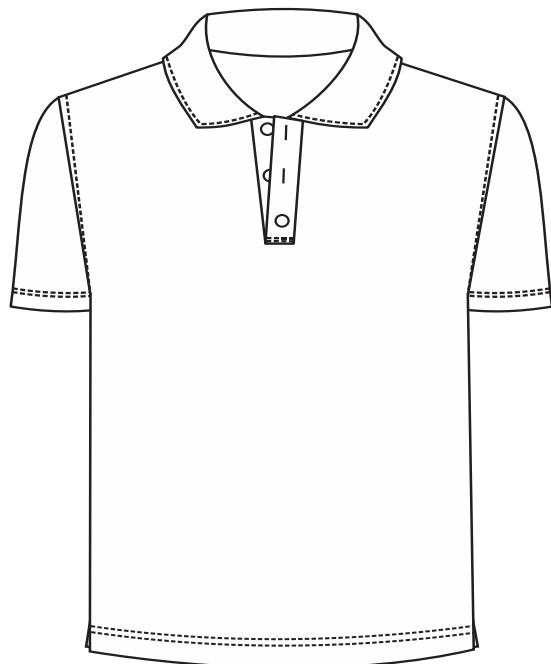

# PLAYERA CABALLERO

## DESCRIPCION

PLAYERA PARA CABALLERO TIPO POLO ALETILLA CON TRES BOTONES ESPALDA DE UNA PIEZA, MANGA CORTA CON DOBLADILLO.  
PLAYERA DE LINEA

## COMPOSICIÓN

100% POLIESTER

Mod. 1405

## DESCRIPCION

PLAYERA PARA DAMA TIPO POLO ALETILLA CON TRES BOTONES ESPALDA DE UNA PIEZA, MANGA CORTA CON DOBLADILLO.  
PLAYERA DE LINEA